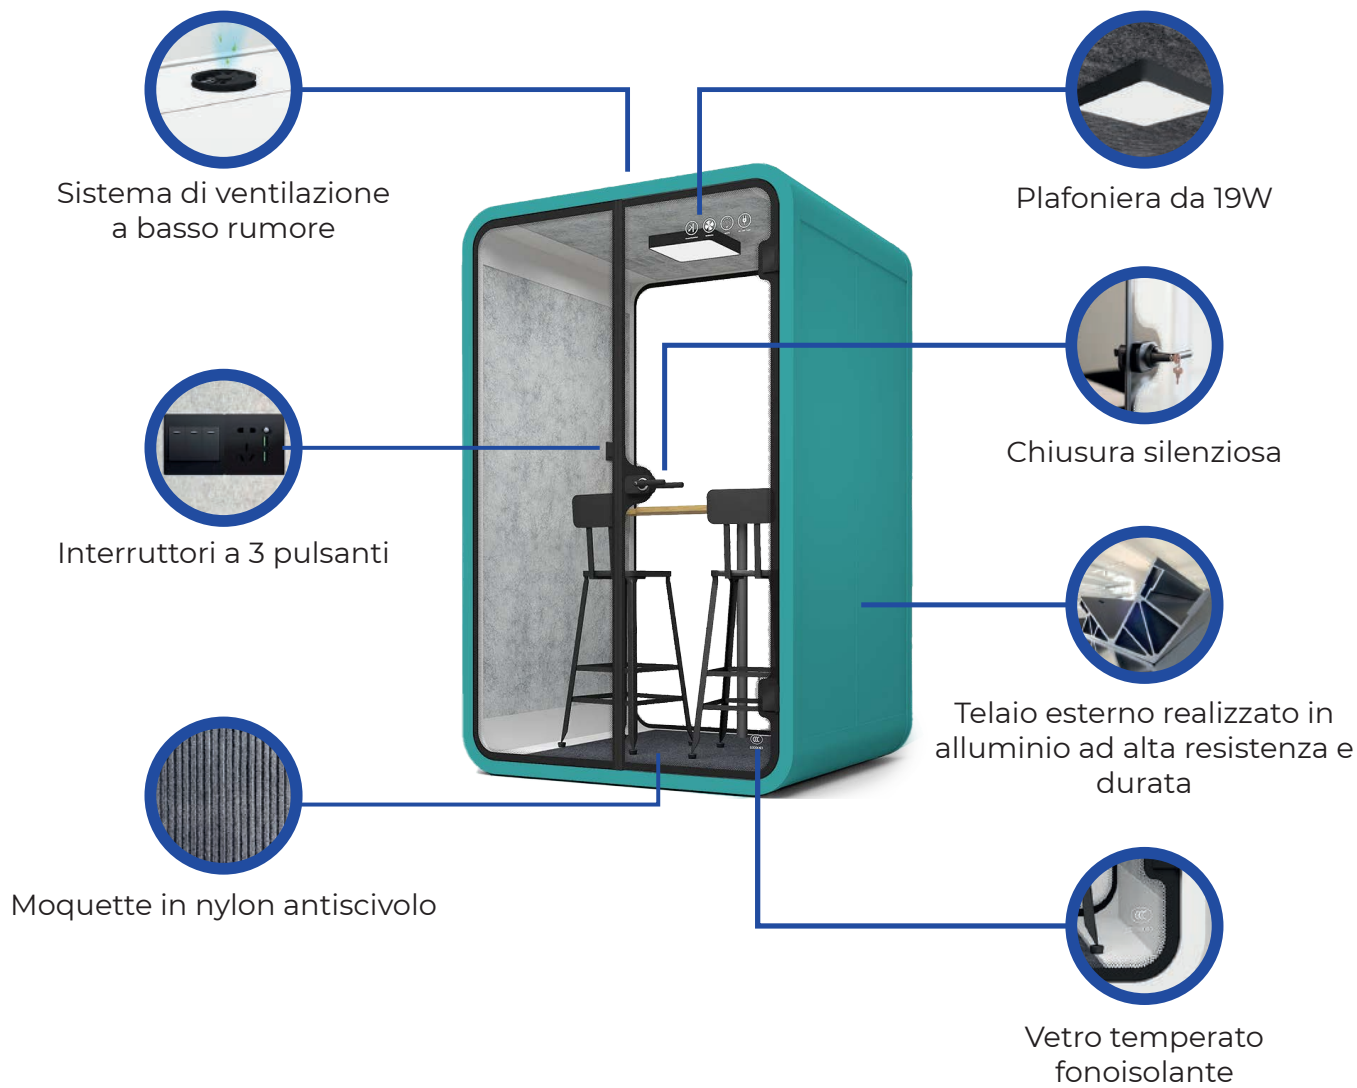

Cabine Soundproof

EV-SNDPRF

La Soluzione per il tuo spazio acustico privato

Le cabine soundproof EV Studio sono progettate per bloccare o ridurre il rumore proveniente dall'esterno e mantenere un ambiente tranquillo all'interno. Utili in situazioni in cui è importante avere un ambiente silenzioso, come in ufficio, in uno studio di registrazione o in una scuola.

La loro flessibilità di posizionamento e la facilità d'installazione le rendono una soluzione versatile per qualsiasi esigenza anche quelle più specifiche. Disponibili nelle versioni Small, Medium, Large ed Extra Large.

Riunioni

Ufficio

Call

Didattica

Podcasting

Sala prove

Elevate performance acustiche

Pareti composte da pannelli doppio strato fonoassorbenti.

Numero persone	1	2	4	6
Dimensioni interne	900x840x2140 mm	1140x1340x2140 mm	1500x2040x2140 mm	2100x2040x2140 mm
Dimensioni esterne	1010x972x2272 mm	1250x1472x2272 mm	1610x2172x2272 mm	2210x2172x2272 mm
Peso	233Kg	345 Kg	550 Kg	610Kg
Dotazione di base	Illuminazione da 19W con regolazione a 3 colori; 1x Presa alimentazione, 2x USB, 1x Interruttori, 1x serratura con maniglia, 1x Sistema di areazione, 1x sistema di alimentazione			