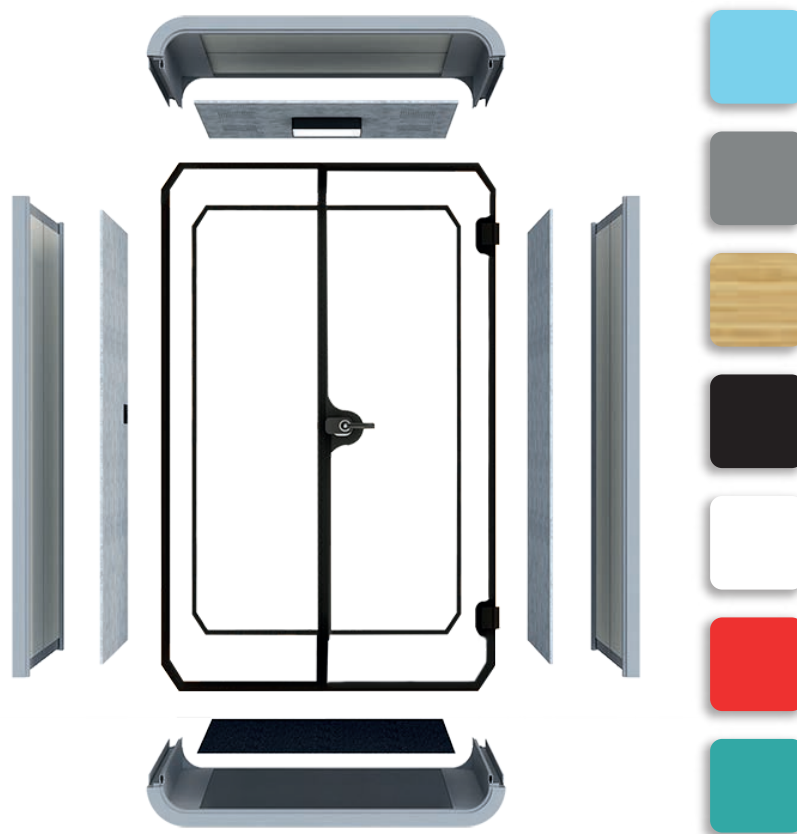

Ampia gamma di colori

Adatte ad ogni ambiente

Numero persone	1	2	4	6
Dimensioni interne	900x840x2140 mm	1140x1340x2140 mm	1500x2040x2140 mm	2100x2040x2140 mm
Dimensioni esterne	1010x972x2272 mm	1250x1472x2272 mm	1610x2172x2272 mm	2210x2172x2272 mm
Peso	233Kg	345 Kg	550 Kg	610Kg
Dotazione di base	Illuminazione da 19W con regolazione a 3 colori; 1x Presa alimentazione, 2x USB, 1x Interruttori, 1x serratura con maniglia, 1x Sistema di areazione, 1x sistema di alimentazione